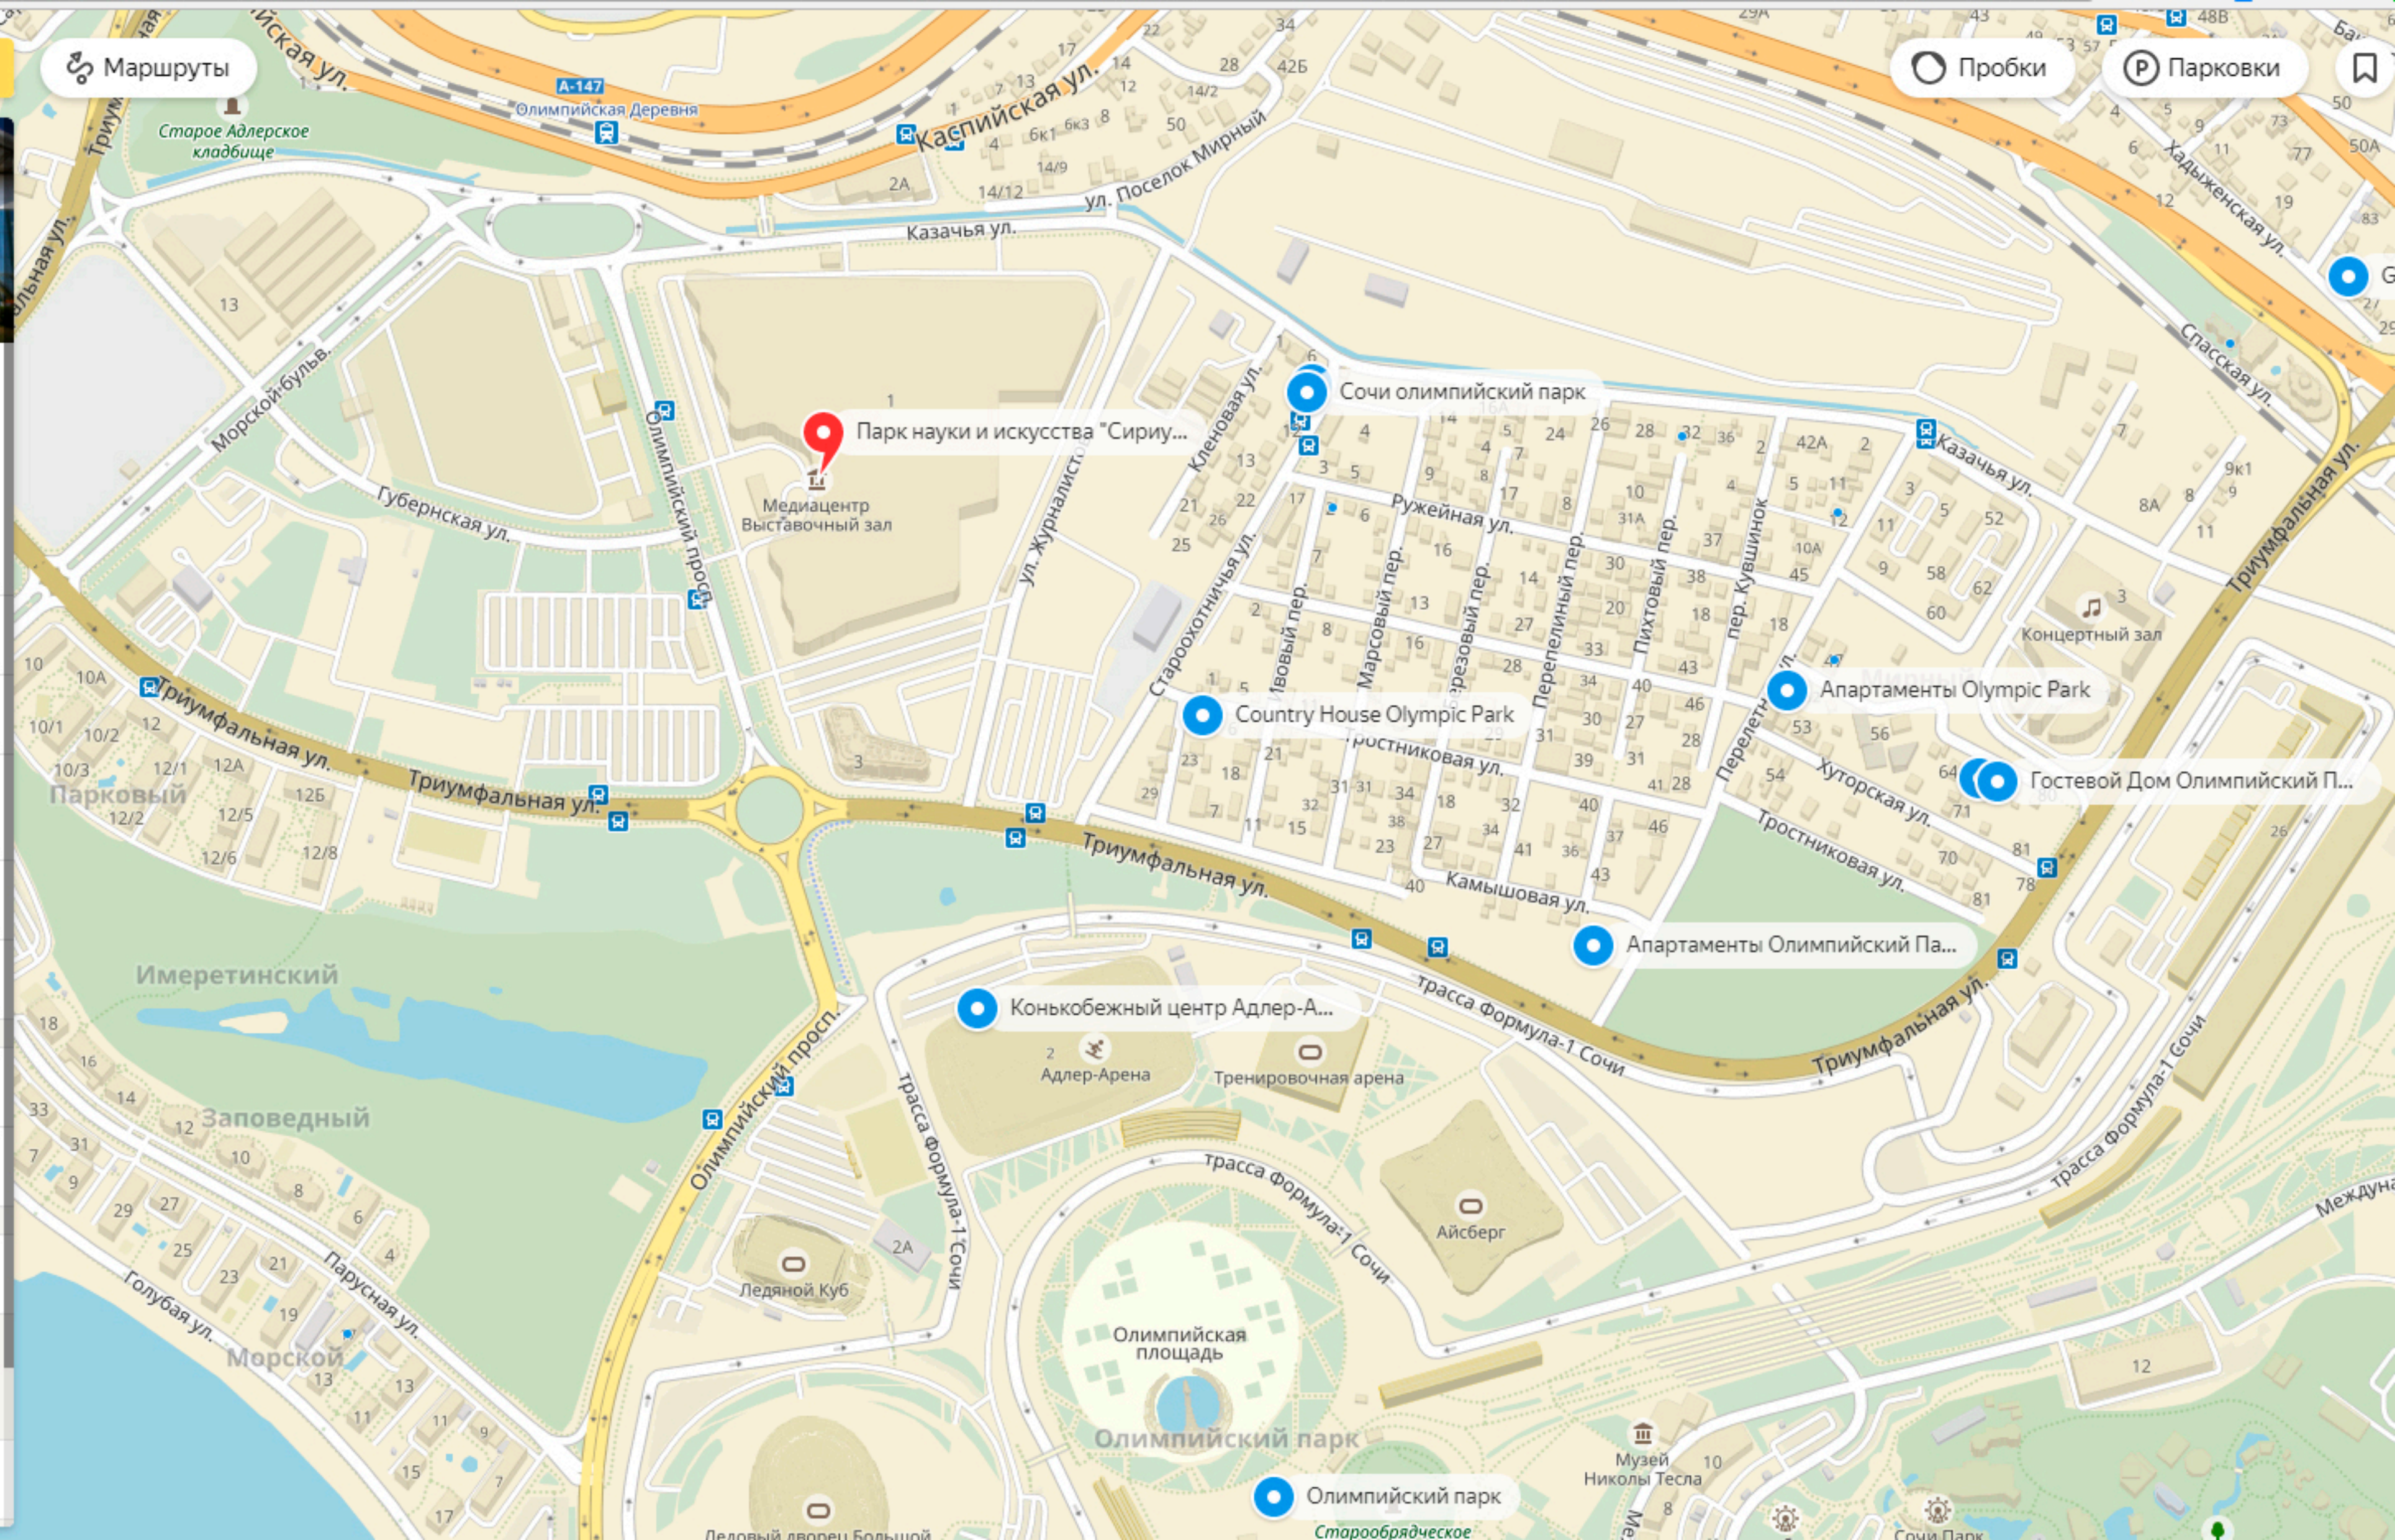

Парк науки и искусства "Сириус"

Сочи олимпийский парк

Country House Olympic Park

Апартаменты Olympic Park

Гостевой Дом Олимпийский П...

Апартаменты Олимпийский Па...

Конькобежный центр Адлер-А...

Адлер-Арена

Тренировочная арена

Айсберг

Олимпийская площадь

Олимпийский парк

Олимпийский парк

Музей
Николаи Тесла

Сочи Парк